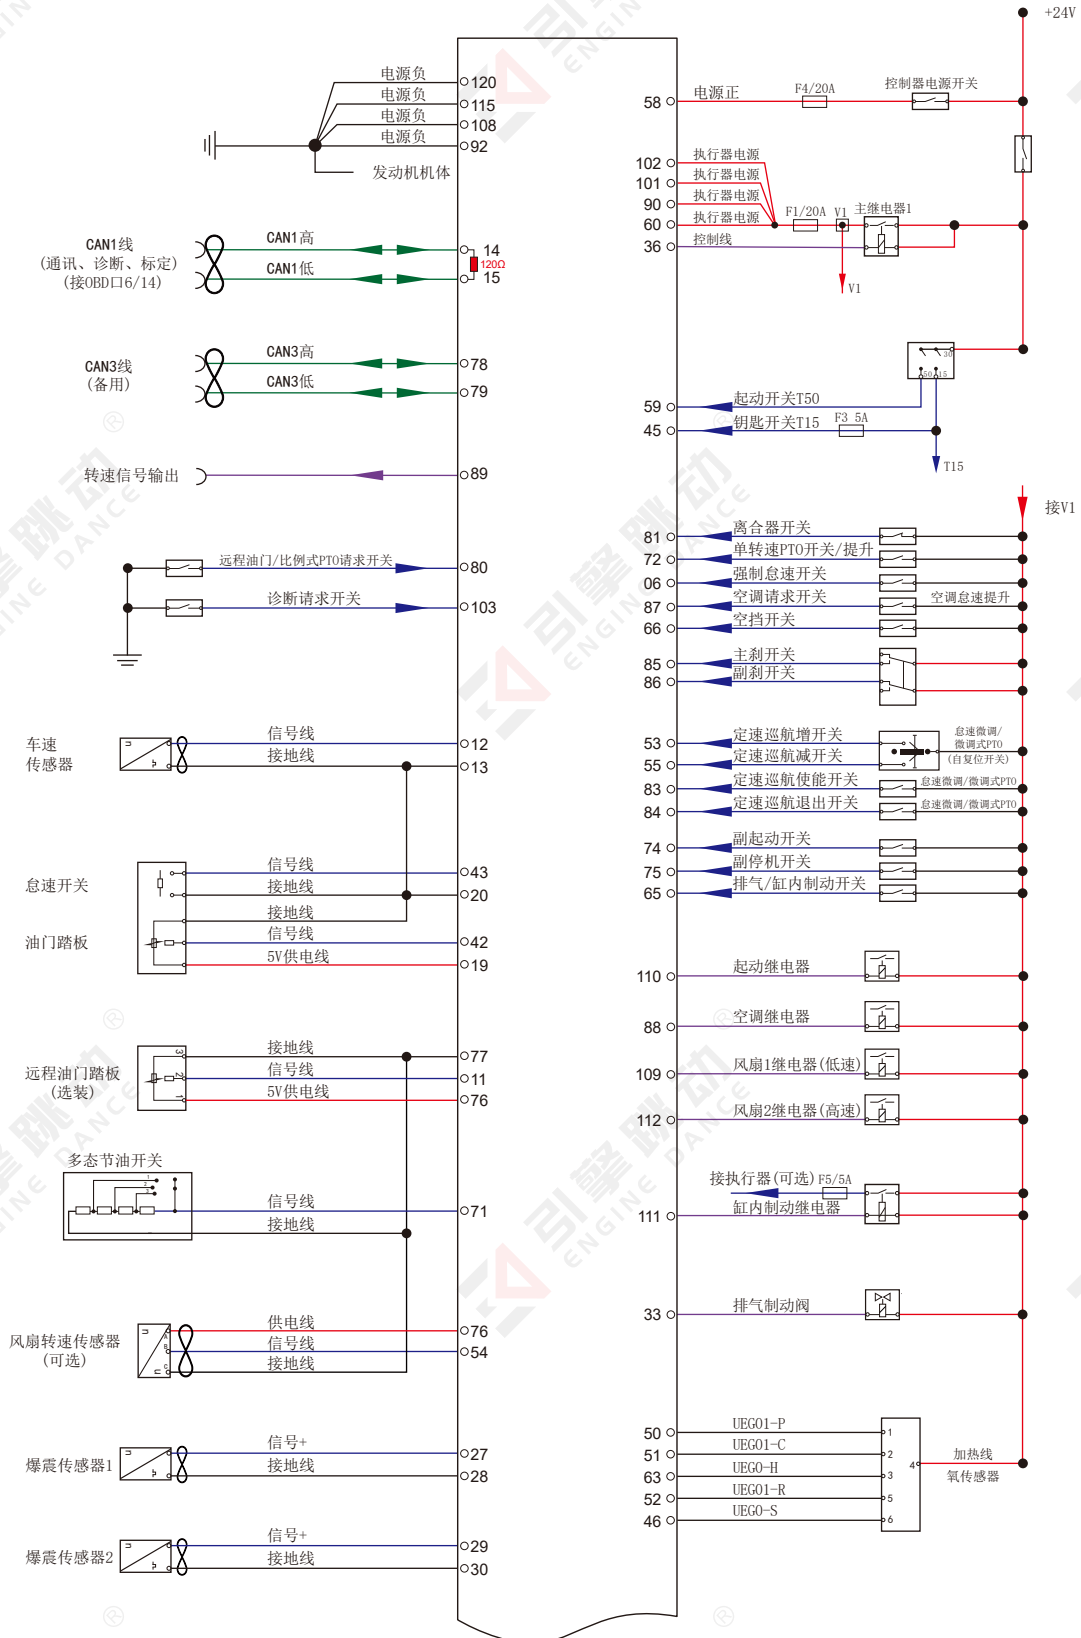

玉柴EControl 2代天然气120针

玉柴EControl 2代天然气120针