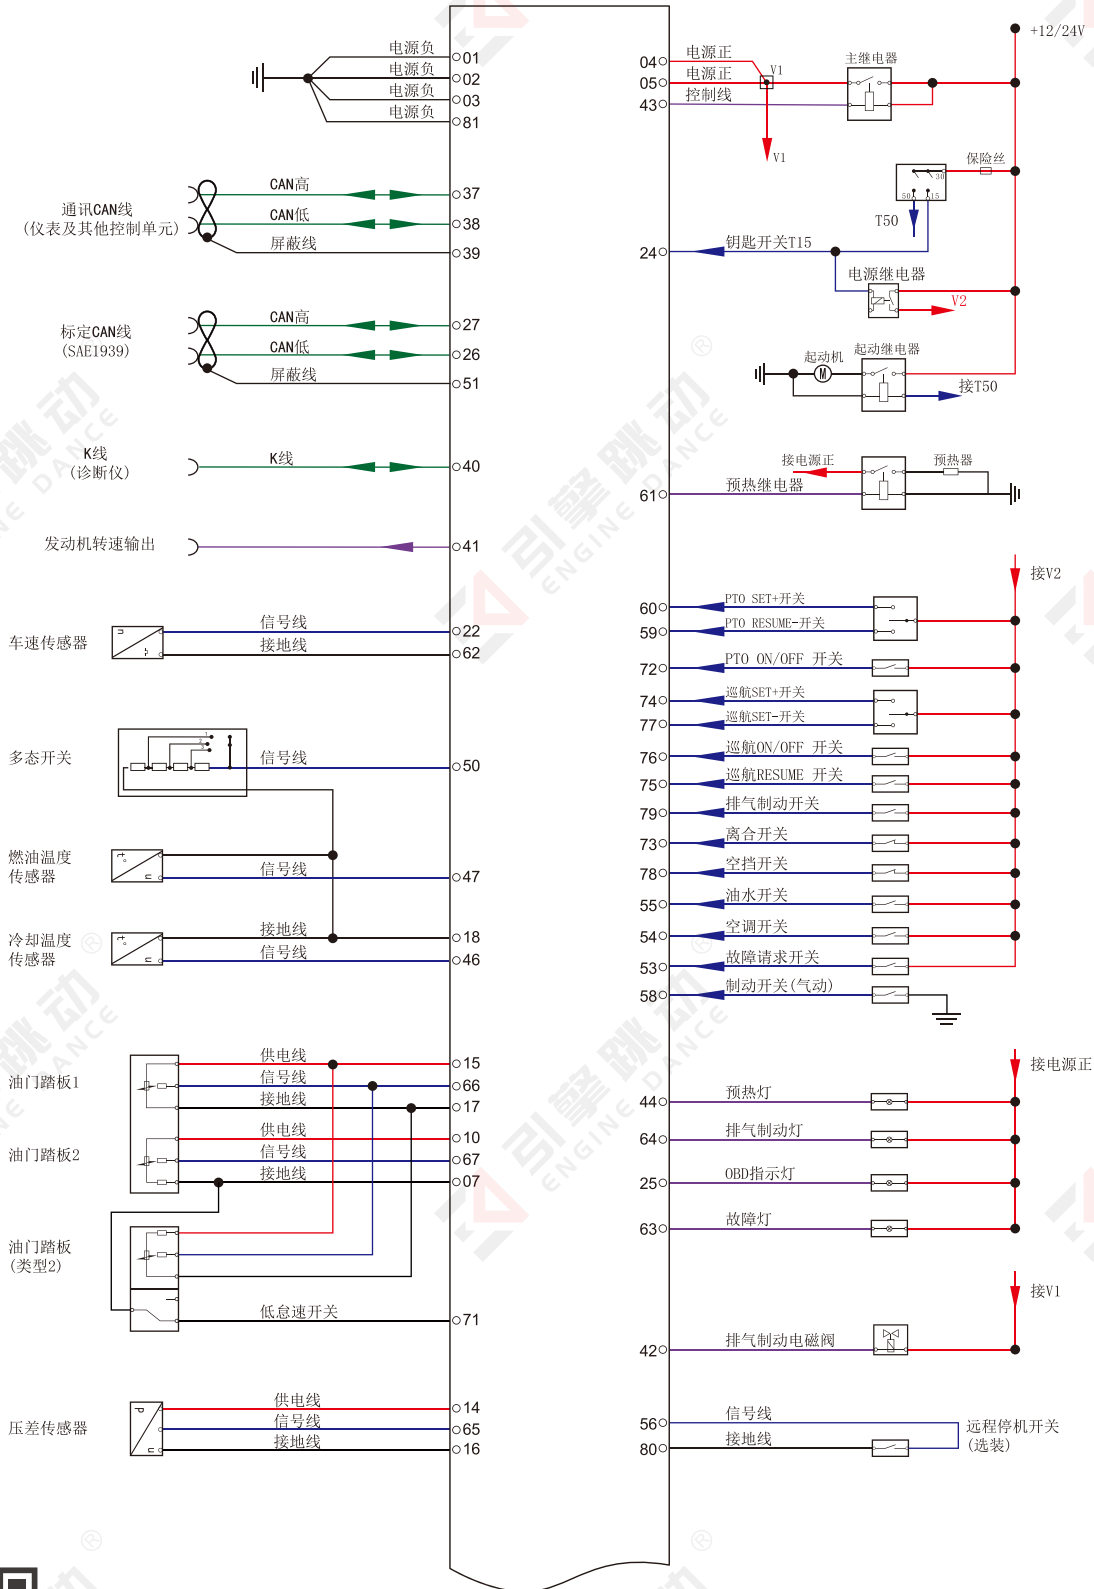

# 常州易控121针 电路图