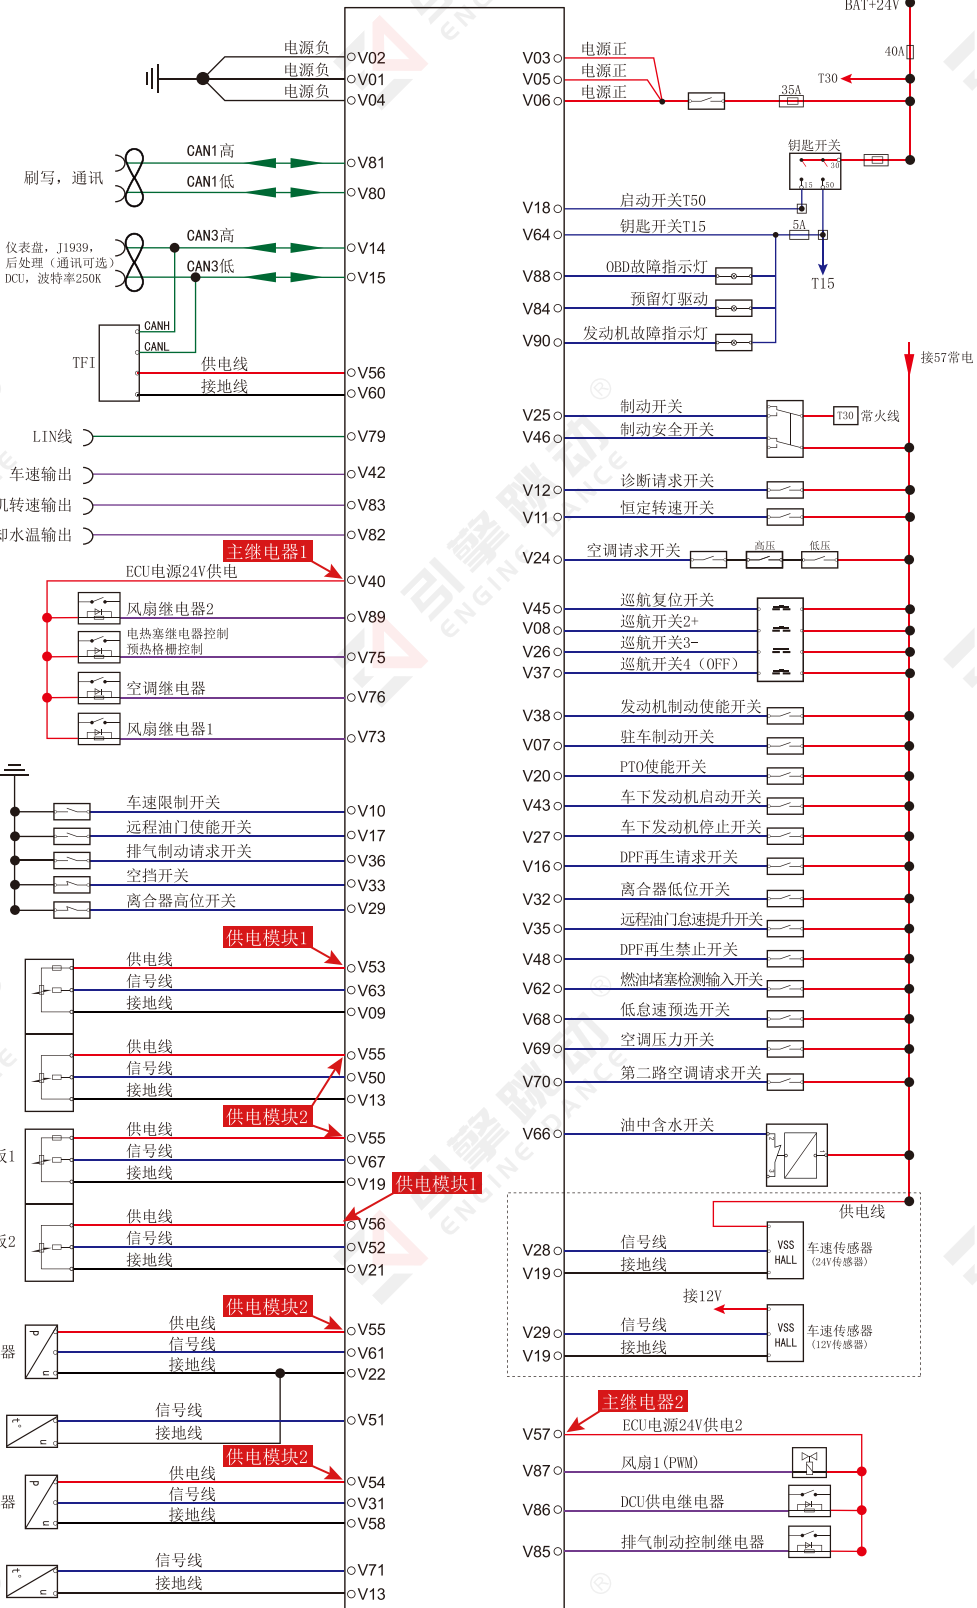

云内德尔福7.24

供电模块1	E56	进气节流位置传感器
	E57	排气歧管压力传感器
	E59	油滤芯差传感器 机油液位传感器(模拟型)
	E60	进气歧管压力传感器
	E58	未定义
	V53	油门踏板传感器1
供电模块2	V56	远程油门踏板传感器2 TF1/PM传感器
	E51	EGR阀位置传感器
	E54	机油压力传感器
	E75	VGT位置传感器
	E52	未定义
	E53	未定义
供电模块3	E55	未定义
	V39	未定义
	V72	未定义
	V54	风扇转速传感器
主继电器1	E40	整车端24V供电1
	E88	发动机端24V供电1
	V57	整车端24V供电2
主继电器2	E67	发动机端24V供电2

云内德尔福7.24