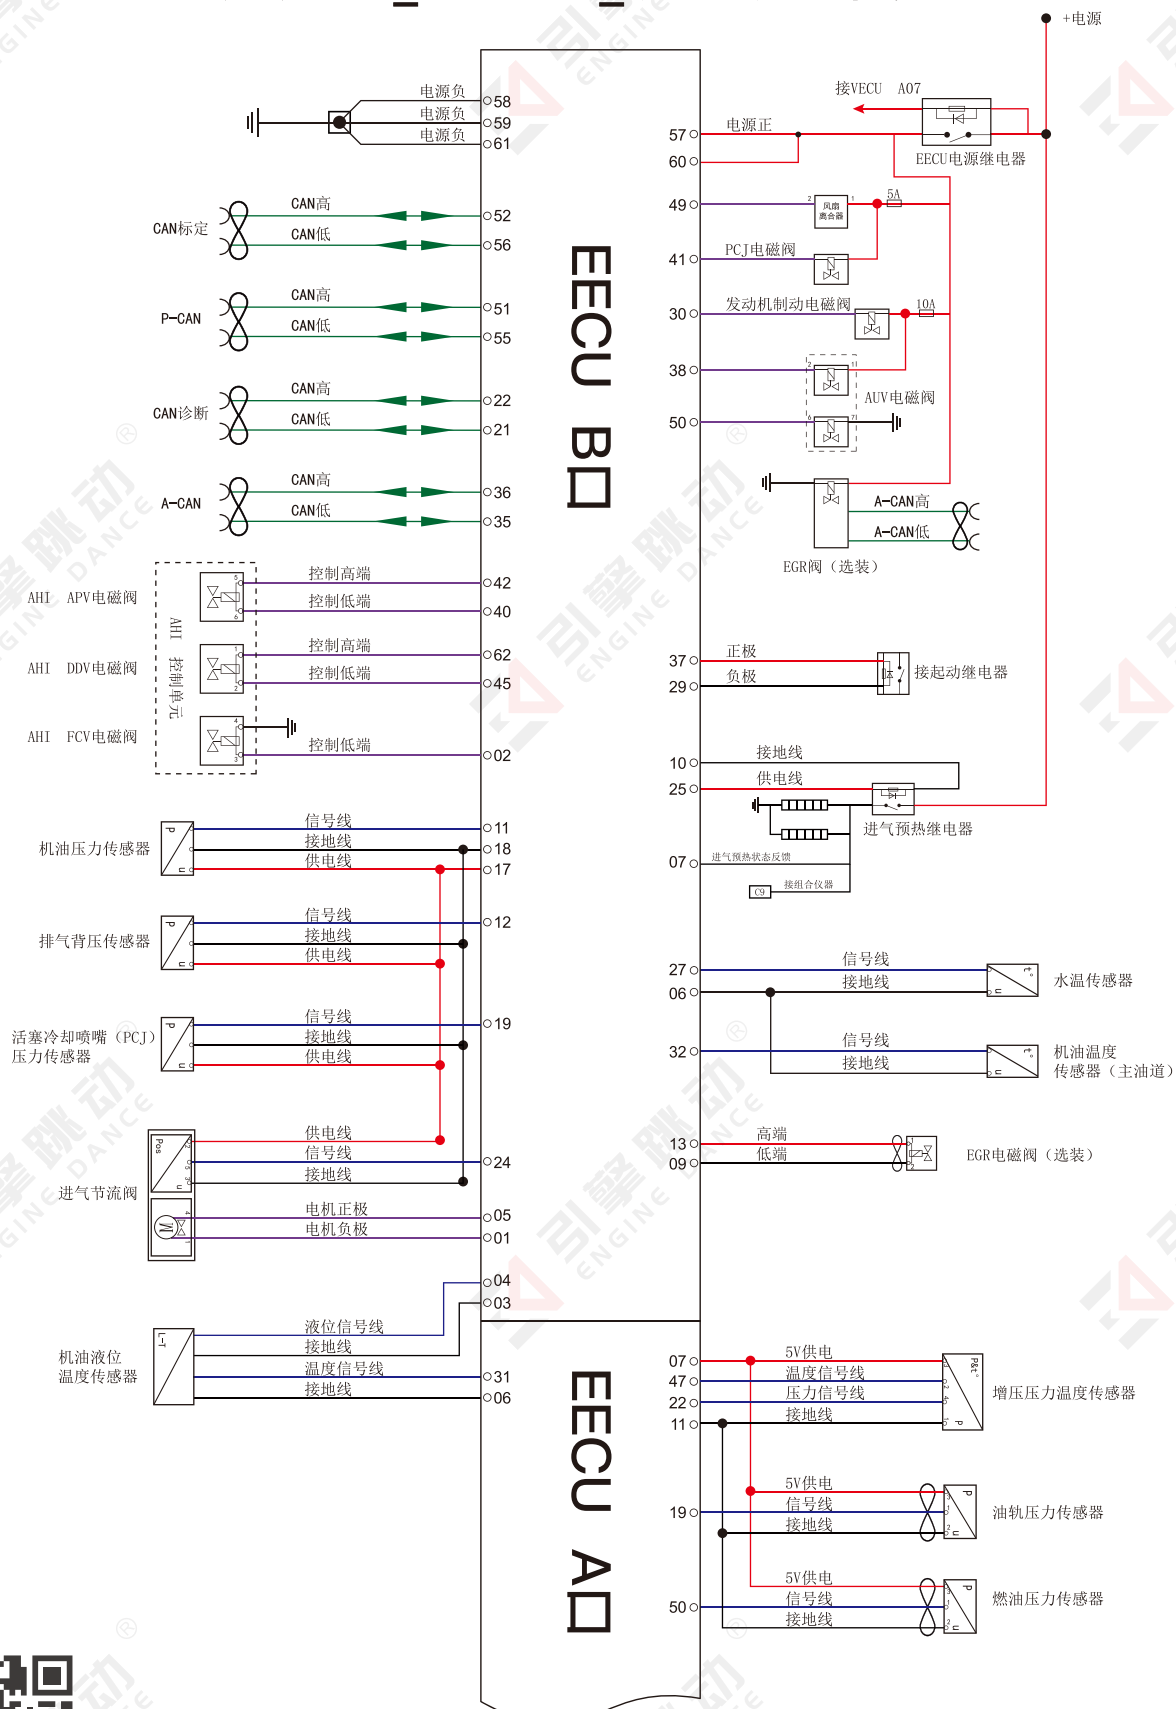

# 东风龙擎\_DDi11\_沃尔沃2插头