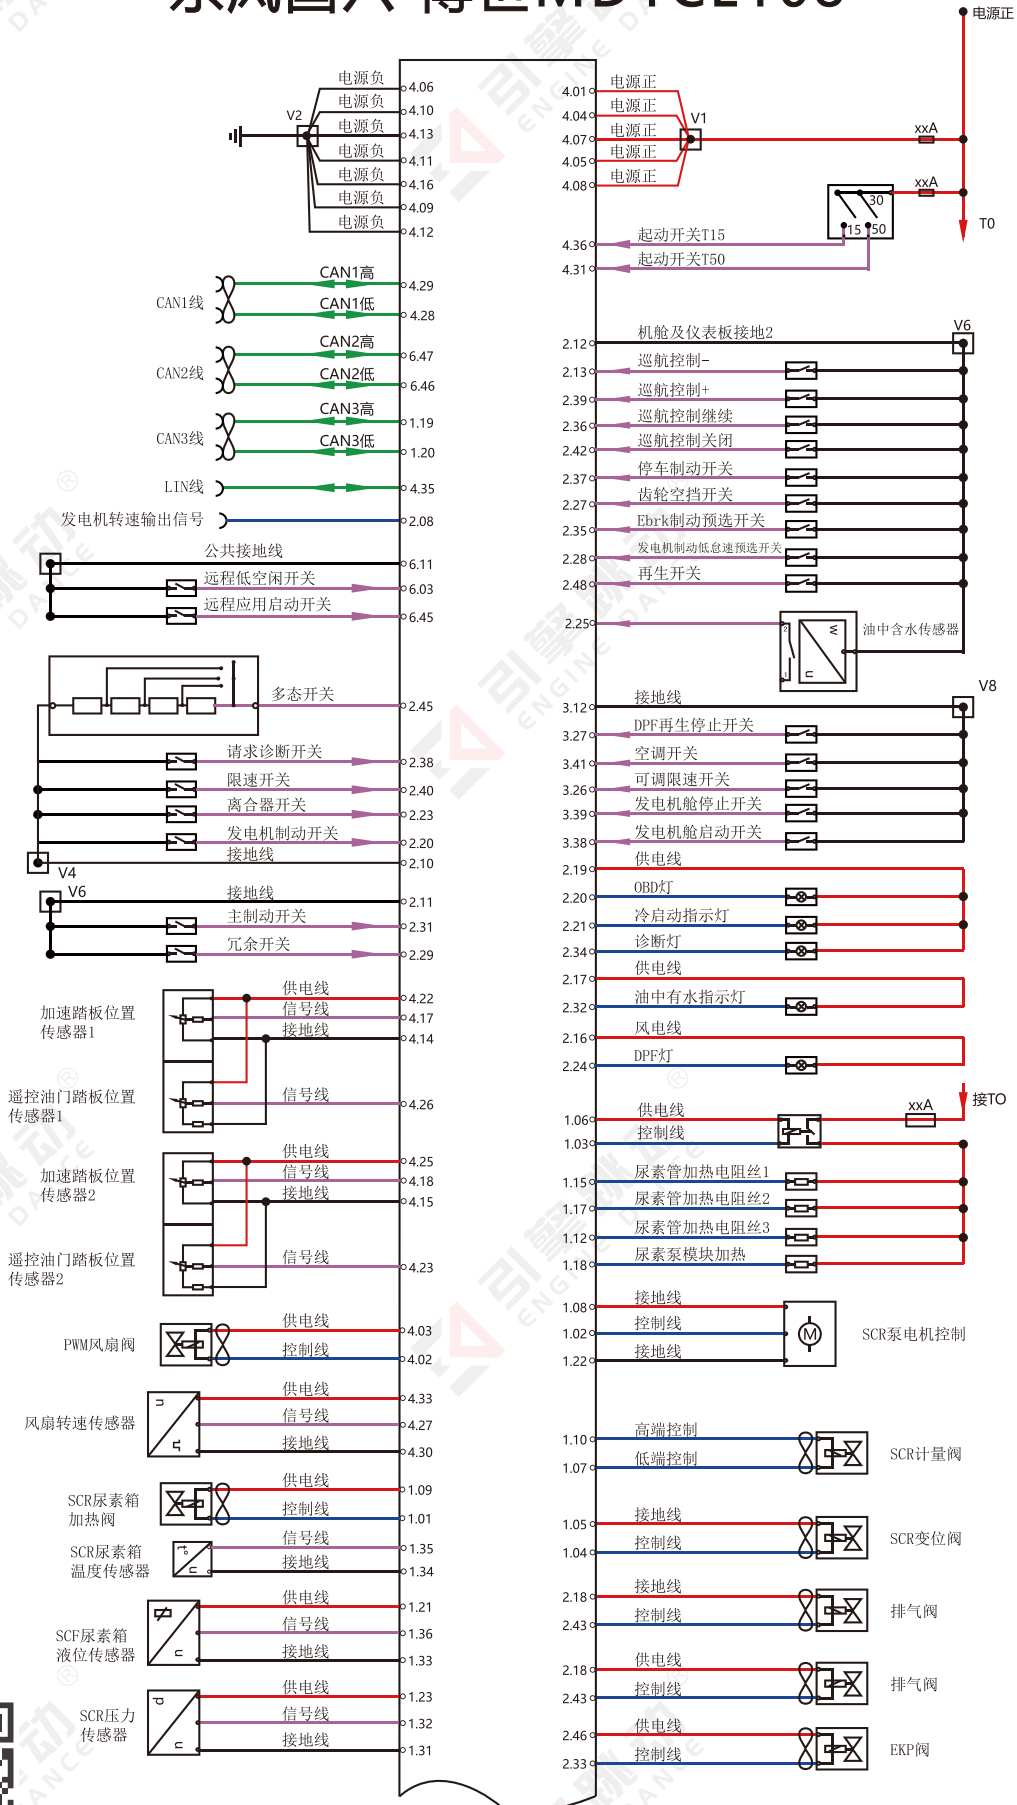

# 东风国六 博世MD1CE108