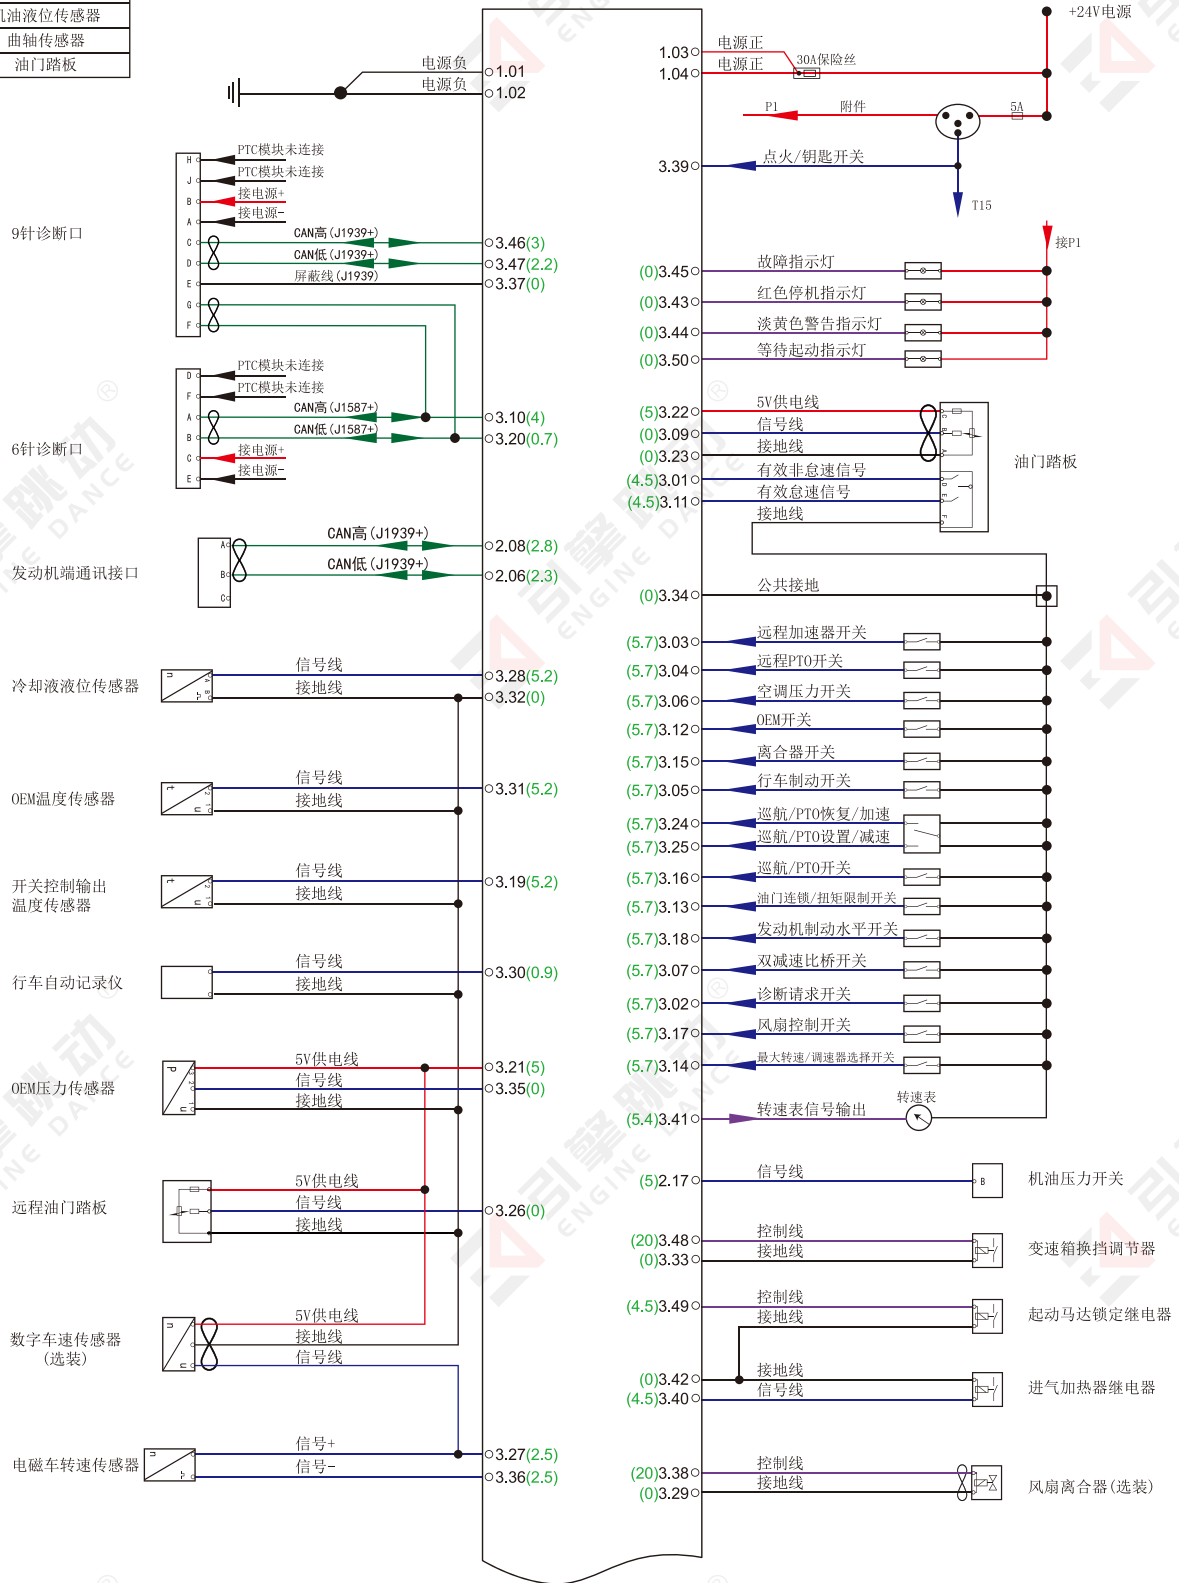

# 康明斯CM850

1号传感器	2.33	环境空气压力传感器
	3.21	OEM压力传感器
		远程油门踏板
2号传感器	2.37	数字车速传感器
		凸轮轴转速传感器
		轨压压力传感器
		进气温度压力传感器
		尿素液位温度传感器
3号传感器	2.16	机油液位传感器
4号传感器	2.22	曲轴传感器
		油门踏板

# 康明斯CM850